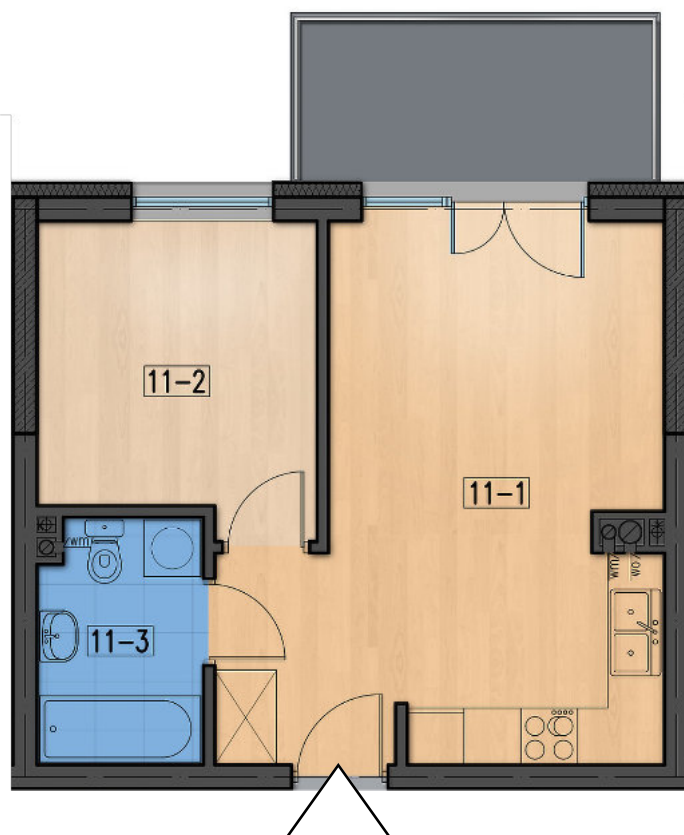

Osiedle Powstańców

*materiały i kolorystyka mają charakter poglądowy i nie stanowią oferty handlowej

KARTA MIESZKANIA

pow. 36,02m²

11-1	salon + kuchnia	22,45m ²
11-2	pokój	9,19m ²
11-3	łazienka	4,38m ²